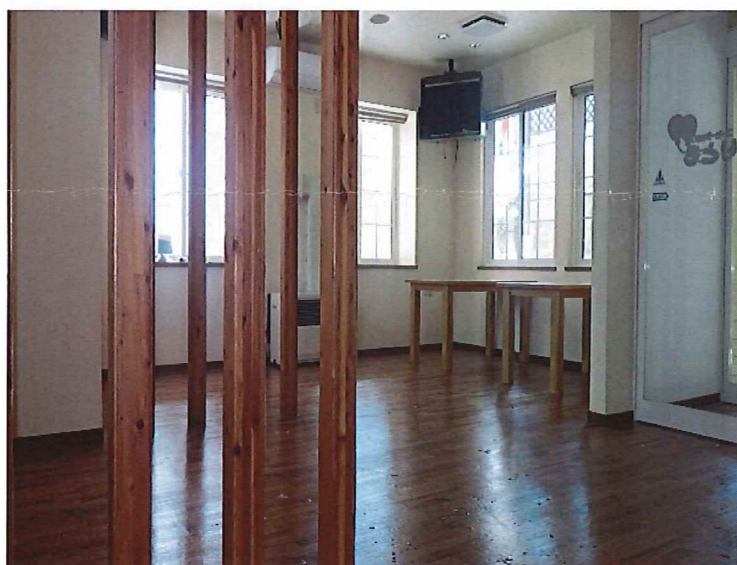

復旧後の様子

からまつ園 正面（駐車場）

からまつ園 裏側

こざくら園 正面（駐車場）

一味園 居室

復旧後の様子

なんぷ〜香房「森のパン屋」 店内

グループホームぴあ 外観

喫茶りとる 店内

職員住宅内